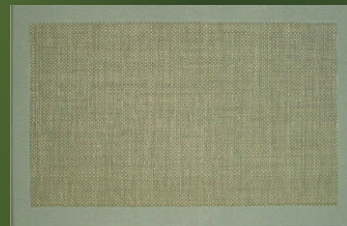

Cushion Mats

Fórmula elástica y comfortable al caminar, por su suavidad ayuda a reducir el cansancio y fatiga de personas que permanecen de pie prolongadas jornadas de trabajo, las cuales están expuestas a pisos duros y fríos.

Su gran beneficio es estimular la circulación para ayudar a relajar espalda pierna y pies.

Es una línea decorativa especial para el hogar en cocinas, garajes, lavandería, pie de camas y otros. Es de preferencia para los chef por su durabilidad fácil mantenimiento y textura antideslizante.

PRESENTACION

Lámina en texturas y diseños

CALIBRE

14mm Espesor del tapete

TEXTURA

ESPUMA

DIMENSIONES

100cm X 50cm