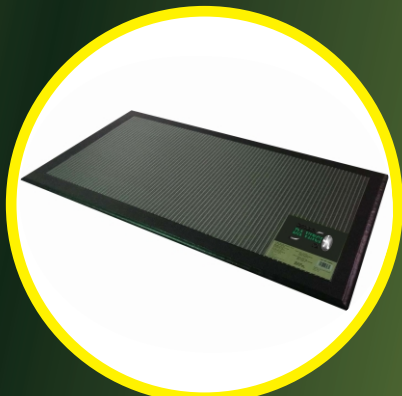

Cushion Mats

Fórmula elástica y comfortable al caminar, por su suavidad ayuda a reducir el cansancio y fatiga de personas que permanecen de pie prolongadas jornadas de trabajo, las cuales están expuestas a pisos duros y fríos.

PRESENTACION

Lámina en texturas y diseños

CALIBRE

14mm Espesor del tapete

TEXTURA

ESPUMA

DIMENSIONES

100cm X 50cm