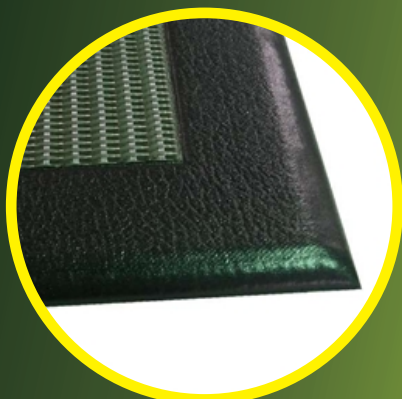

PRESENTACION

Lámina en texturas y diseños

CALIBRE

14mm Espesor del tapete

TEXTURA

ESPUMA

DIMENSIONES

100cm X 50cm

REACCION ELECTRICA

No genera estática, aislante.

COMERCIALIZADORA
DA VINCI
S.A.S.

COMERCIALIZADORA DA VINCI S.A.S.

Carrera 16 No. 50 - 48 Bogotá - Colombia

PBX: (1) 249 5707 - (1) 248 9019 / 02 FAX: (1) 700 4710

ventas@davincitapetes.com www.comercializadoradavinci.com

Síguenos !!

@TapetesDavinci